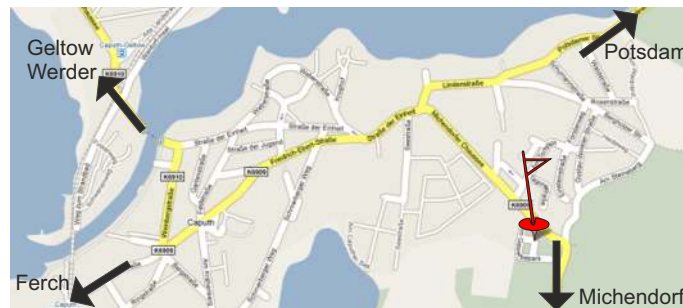

Ihr Fachhändler für:

Makita Elektrowerkzeuge

Bohr- und Stemmhämmer
Akkuschrauber, Bohrmaschinen
Kapp- und Gehrungssägen, Stichsägen, Kreissägen
Winkelschleifer, Gartengeräte und vieles mehr

Nilfisk Reinigungsgeräte

Industriesauger
Hochdruckreiniger
Bodenreiniger

Hymer

Alu-Leitern
Alu-Fahrgerüste, Steigleitern
Sonderkonstruktionen

Belle Group

Rüttelplatten
Betontechnik

Diamantwerkzeuge

Diamantschleiftöpfe
Diamanttrennscheiben
Dosensenker, Diamantbohrkronen

Homa Pumpen

Tauchpumpen
Kreispumpen
Hebeanlagen

Containex

Bürocontainer
Lagercontainer
Containeranlagen

Weitere Lieferanten:

Verputzmaschinen und Estrichpumpen alle Fabrikate,
Rokamat Putzbearbeitungsmaschinen, Lievers Betontechnik,
Schwamborn Baumaschinen, B-MAC Bouwmachines,
Societa Techno Rüttelflaschen und Umformer,
Leica Geosystems, Gölz Baugeräte, Atika Baugeräte,
Husqvarna Baumaschinen, ICS Diamantkettensägen,
Oregon Akkuwerkzeuge, Günzburger Steigetechnik,
Flex Elektrowerkzeuge, Eibenstock Elektrowerkzeuge,
Gottlieb Nestle Laser und Nivelliergeräte, Marcris,
Weiss Messwerkzeuge, Bauteam Maurerwerkzeuge,
Müba Baugeräte, Master Heizgeräte und Luftentfeuchter

Aktuelle Aktionen und Angebote

finden Sie unter
www.baudienst.shop

Notizen:

Es gelten unsere Allgemeinen Mietbedingungen!