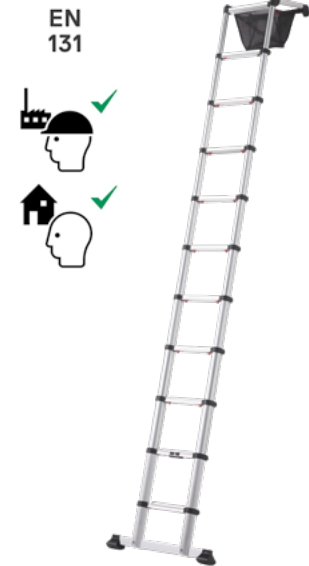

HEISSE PREISE

gültig von 01.09. bis 31.10.2022

Empfohlene Aktionspreise ohne MwSt. für gewerbliche Kunden

Teleskop-Anlegeleiter ZoomMaster®

- Sicherer Verkehrsweg durch Komfortsprosse.
- Zentrales Entriegeln mit nur einem Handgriff.
- Platzsparendes Transportieren und Lagern.
- Leichtgängiges, sicheres Ein- und Ausfahren mit patentiertem Air-Bag-System®.
- Komfortable, ergonomische Leiterbreite.

Sprossenzahl	11	13
Länge eingefahren (ca. m)	0,91	0,97
Länge ausgefahren (ca. m)	3,36	3,96
Standhöhe (ca. m)	2,32	2,90
Reichhöhe (ca. m)	4,32	4,90
Breite oben/unten (ca. mm)	460/845	460/905
Gewicht (ca. kg)	14,7	17,5
Best.-Nr.	801311	801313
Preis ohne MwSt. €	475,00	601,00
Aktionspreis ohne MwSt. €	365,00	450,00

Vielzweckleiter

- Vielseitig verwendbar als Anlegeleiter, Stehleiter, Arbeitsbühne oder Treppenarbeitsbühne.
- Hochwertige Kunststoffplattform, die perfekt einrastet.
- Leichte Handhabung der Plattform durch Griffloch in der Belagfläche.
- Stahl-Gelenke mit kunststoffummanteltem Schnellverschluss.
- Stabile Traverse für hohe Standsicherheit.
- Geringer Platzbedarf bei Lagerung und Transport.

Sprossenzahl	4x3
Länge eingefahren/Anlegeleiter ausgefahren (ca. m)	0,92/3,38
Arbeitsbühne LxB (ca. m)	1,42x0,28
Standhöhe Stehleiter/Anlegeleiter/Arbeitsbühne (ca. m)	0,96/2,40/0,90
Reichhöhe Stehleiter/Anlegeleiter/Arbeitsbühne (ca. m)	2,96/4,40/2,90
Breite Stehleiter oben/unten (ca. mm)	355/770
Gewicht (ca. kg)	14,7
Best.-Nr.	4104312
Preis ohne MwSt. €	184,00
Aktionspreis ohne MwSt. €	145,00