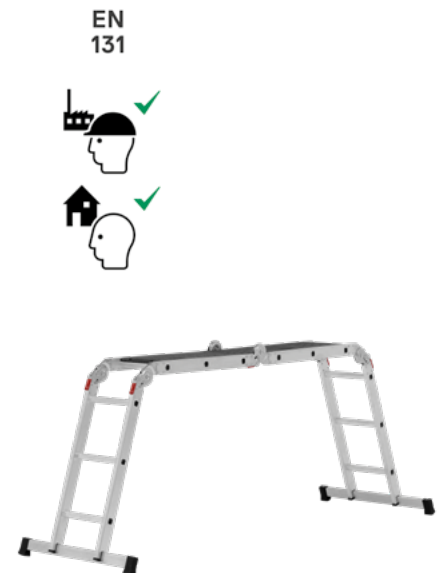

HEISSE PREISE

gültig von 01.09. bis 31.10.2022

Empfohlene Aktionspreise ohne MwSt. für gewerbliche Kunden

Teleskop-Anlegeleiter ZoomMaster®

- Sicherer Verkehrsweg durch Komfortsprosse.
- Zentrales Entriegeln mit nur einem Handgriff.
- Platzsparendes Transportieren und Lagern.
- Leichtgängiges, sicheres Ein- und Ausfahren mit patentiertem Air-Bag-System®.
- Komfortable, ergonomische Leiterbreite.

Sprossenzahl	11	13
Länge eingefahren (ca. m)	0,91	0,97
Länge ausgefahren (ca. m)	3,36	3,96
Standhöhe (ca. m)	2,32	2,90
Reichhöhe (ca. m)	4,32	4,90
Breite oben/unten (ca. mm)	460/845	460/905
Gewicht (ca. kg)	14,7	17,5
Best.-Nr.	801311	801313
Preis ohne MwSt. €	475,00	601,00
Aktionspreis ohne MwSt. €	365,00	450,00

Vielzweckleiter

- Vielseitig verwendbar als Anlegeleiter, Stehleiter, Arbeitsbühne oder Treppenarbeitsbühne.
- Hochwertige Kunststoffplattform, die perfekt einrastet.
- Leichte Handhabung der Plattform durch Griffloch in der Belagfläche.
- Stahl-Gelenke mit kunststoffummanteltem Schnellverschluss.
- Stabile Traverse für hohe Standsicherheit.
- Geringer Platzbedarf bei Lagerung und Transport.

Sprossenzahl	4x3
Länge eingefahren/Anlegeleiter ausgefahren (ca. m)	0,92/3,38
Arbeitsbühne LxB (ca. m)	1,42x0,28
Standhöhe Stehleiter/Anlegeleiter/Arbeitsbühne (ca. m)	0,96/2,40/0,90
Reichhöhe Stehleiter/Anlegeleiter/Arbeitsbühne (ca. m)	2,96/4,40/2,90
Breite Stehleiter oben/unten (ca. mm)	355/770
Gewicht (ca. kg)	14,7
Best.-Nr.	4104312
Preis ohne MwSt. €	184,00
Aktionspreis ohne MwSt. €	145,00