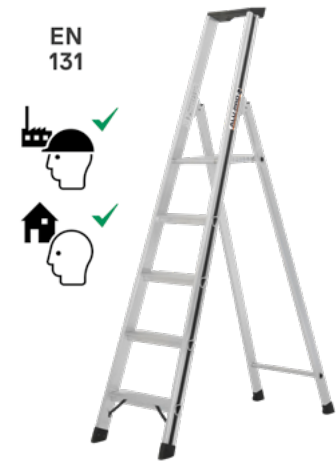

Vielzweckleiter

- Vielseitig verwendbar als Anlegeleiter, Stehleiter, Arbeitsbühne oder Treppenarbeitsbühne.
- Hochwertige Kunststoffplattform, die perfekt einrastet.
- Leichte Handhabung der Plattform durch Griffloch in der Belagfläche.
- Stahl-Gelenke mit kunststoffummanteltem Schnellverschluss.
- Stabile Traverse für hohe Standsicherheit.
- Geringer Platzbedarf bei Lagerung und Transport.

Sprossenzahl	4x3
Länge eingefahren/Anlegeleiter ausgefahren (ca. m)	0,92/3,38
Arbeitsbühne LxB (ca. m)	1,42x0,28
Standhöhe Stehleiter/Anlegeleiter/Arbeitsbühne (ca. m)	0,96/2,40/0,90
Reichhöhe Stehleiter/Anlegeleiter/Arbeitsbühne (ca. m)	2,96/4,40/2,90
Breite Stehleiter oben/unten (ca. mm)	355/770
Gewicht (ca. kg)	14,7
Best.-Nr.	4104312
Preis ohne MwSt. €	184,00
Aktionspreis ohne MwSt. €	145,00

HEISSE PREISE

gültig von 01.09. bis 31.10.2022

Empfohlene Aktionspreise ohne MwSt. für gewerbliche Kunden

Stufenstehtleiter mit Plattform

- Geräumige, funktionale Ablageschale und stabiler Eimerhaken.
- Ab Größe 7 inkl. Spreizsicherung durch hochfeste Perlongurte.
- Extra starker Holm für hohe Stabilität und Langlebigkeit.

Stufenzahl	3	4	5	6	7	8
Länge (ca. m)	1,39	1,64	1,89	2,14	2,38	2,63
Standhöhe (ca. m)	0,62	0,88	1,12	1,35	1,58	1,81
Reichhöhe (ca. m)	2,62	2,88	3,12	3,35	3,58	3,81
Breite oben/unten (ca. mm)	280/415	280/440	280/465	280/495	280/520	280/545
Plattformgröße (ca. m)	0,25x0,25	0,25x0,25	0,25x0,25	0,25x0,25	0,25x0,25	0,25x0,25
Gewicht (ca. kg)	3,8	4,5	5,3	6,1	6,9	7,6
Best.-Nr.	7002603	7002604	7002605	7002606	7002607	7002608
Preis ohne MwSt. €	133,00	144,00	150,00	185,00	217,00	250,00
Aktionspreis ohne MwSt. €	109,00	119,00	129,00	155,00	179,00	205,00