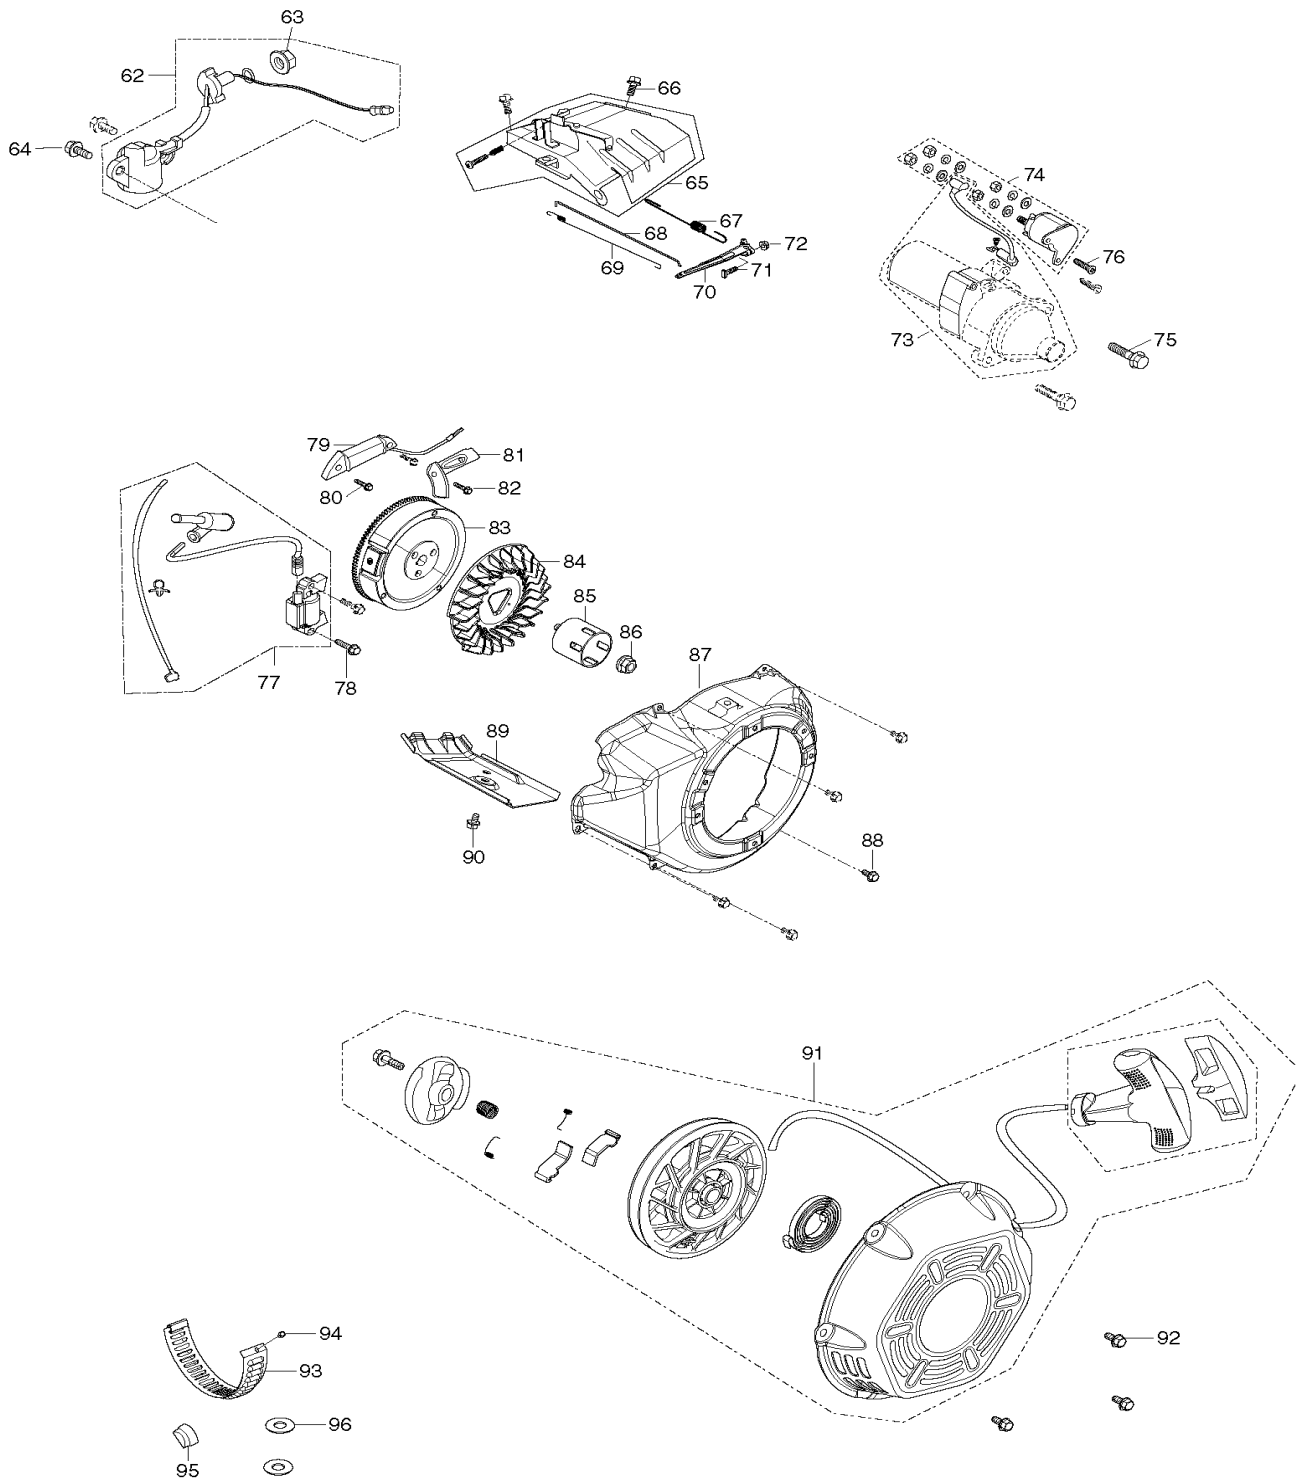

06.01.2015 Seite 7 / 13

EG4550A

Stromerzeuger 4,0kVA