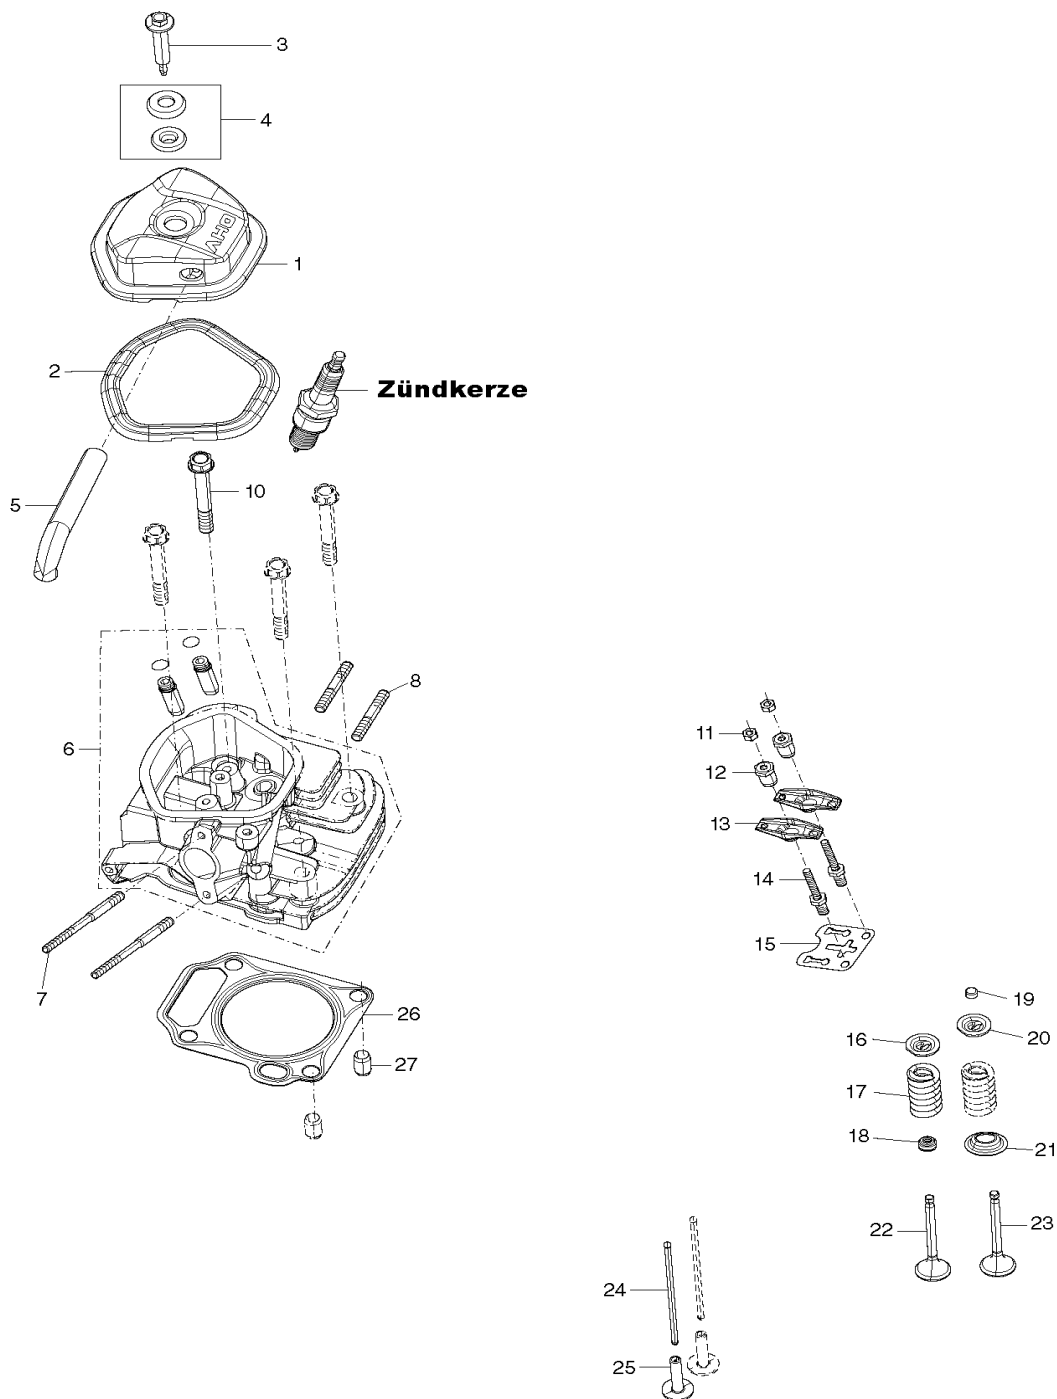

06.01.2015 Seite 3 / 13

EG4550A

Stromerzeuger 4,0kVA

Pos.	Artikel-Nr.	PG	Bezeichnung	Stk.	Pos.	Artikel-Nr.	PG	Bezeichnung	Stk.
210	YA00000323	13	Anschlussdraht	1	259	YA00000205	23	Lagerschilddeckel	1
211	YA00000324	22	Anschlussdraht	1	260	YA00000407	5	Schraube 5x12	2
212	YA00000326	14	Anschlussdraht	1	265	YA00000349	18	Tankdeckel	1
213	YA00000327	10	Anschlussdraht	1	266	YA00000375	4	Kraftstofffilter	1
214	YA00000328	10	Anschlussdraht	1	267	YA00000398	1	Senkschraube 5x14	2
215	YA00000329	16	Anschlussdraht	1	268	YA00000582	17	Tankanzeige	1
216	YA00000338	22	Anschlussdraht	2	269	YA00000222	72	Kraftstofftank	1
217	YA00000330	11	Anschlussdraht	1	270	YA00000400	1	Schraube	4
218	YA00000331	12	Anschlussdraht	1	271	YA00000211	17	Kraftstoffhahn	1
219	YA00000332	6	Anschlussdraht	1	272	YA00000359	56	Blende B Anzeigeeinstrumente	2
220	YA00000333	6	Anschlussdraht	1	273	YA00000392	1	Sechskantmutter Kunststoff	1
221	YA00000334	6	Anschlussdraht	1	274	YA00000267	15	Vibrationsdämpfer	4
222	YA00000335	17	Anschlussdraht	1	275	YA00000214	14	Hülse	4
223	YA00000336	17	Anschlussdraht	1	280	YA00000238	17	Blende A Anzeigeeinstrumente	1
224	YA00000337	4	Anschlussdraht	1	281	YA00000208	1	Lampenfassung A	1
225	YA00000198	1	Anschlussteckerblock	1	282	YA00000210	1	Lampenfassung B	1
226	YA00000199	1	Anschlussbuchsenblock	1	283	YA00000347	8	Baustein Signallampen	2
227	YA00000201	1	Anschlussteckerblock	1	284	YA00000203	16	Gehäuse Blende A	1
228	YA00000197	1	Anschlussteckerblock	1	285	YA00000376	18	Voltmeter	2
229	YA00000193	10	Kunststoffrohr flexibel 0,22m	1	286	YA00000378	21	Amperemeter	1
230	YA00000196	1	Baumwollschlauch 0,4m	1	287	YA00000308	10	Anschlussdraht	1
231	YA00000194	11	Kunststoffrohr flexibel 0,3m	1	288	YA00000309	5	Anschlussdraht	1
232	YA00000569	1	Schrumpfschlauch 0,1m	1	289	YA00000310	5	Anschlussdraht	1
233	YA00000195	1	Kabelbinder	10	290	YA00000200	1	Anschlussbuchse	2
234	YA00000570	1	Anschlussblock	2	291	YA00000192	2	Schrumpfschlauch	1
237	YA00000277	71	Anker 4kW	1					
238	YA00000421	1	Dichtung	2					
239	YA00000425	1	Federscheibe	1				*** Zubehör ***	
240	YA00000252	18	Schraube M10x250	1					
241	YA00000393	1	Mutter M5	2	Z	YA00000147		Zündkerze RN9YC	1
242	YA00000282	76	Feld 4kW	1					
243	YA00000226	5	Feldschutz	1					
244	YA00000395	1	Blindniet	4					
245	YA00000417	1	Scheibe	4					
246	YA00000273	8	Schutzgitter	1					
247	YA00000207	56	Lagerschild	1					
248	YA00000253	9	Schraube M5x198	2					
249	YA00000419	1	Scheibe	4					
250	YA00000423	1	Federscheibe	4					
251	YA00000254	22	Schraube M6x165	4					
252	YA00000403	1	Schraube 5x12	1					
253	YA00000380	34	Spannungsregler	1					
254	YA00000286	8	Kohlebürste	1					
255	YA00000356	14	Anschlussleiste	1					
256	YA00000407	5	Schraube 5x12	5					
257	YA00000266	6	Abdeckkappe	1					
258	YA00000272	19	Schutzgitter	1					

06.01.2015 Seite 4 / 13

EG4550A

Stromerzeuger 4,0kVA