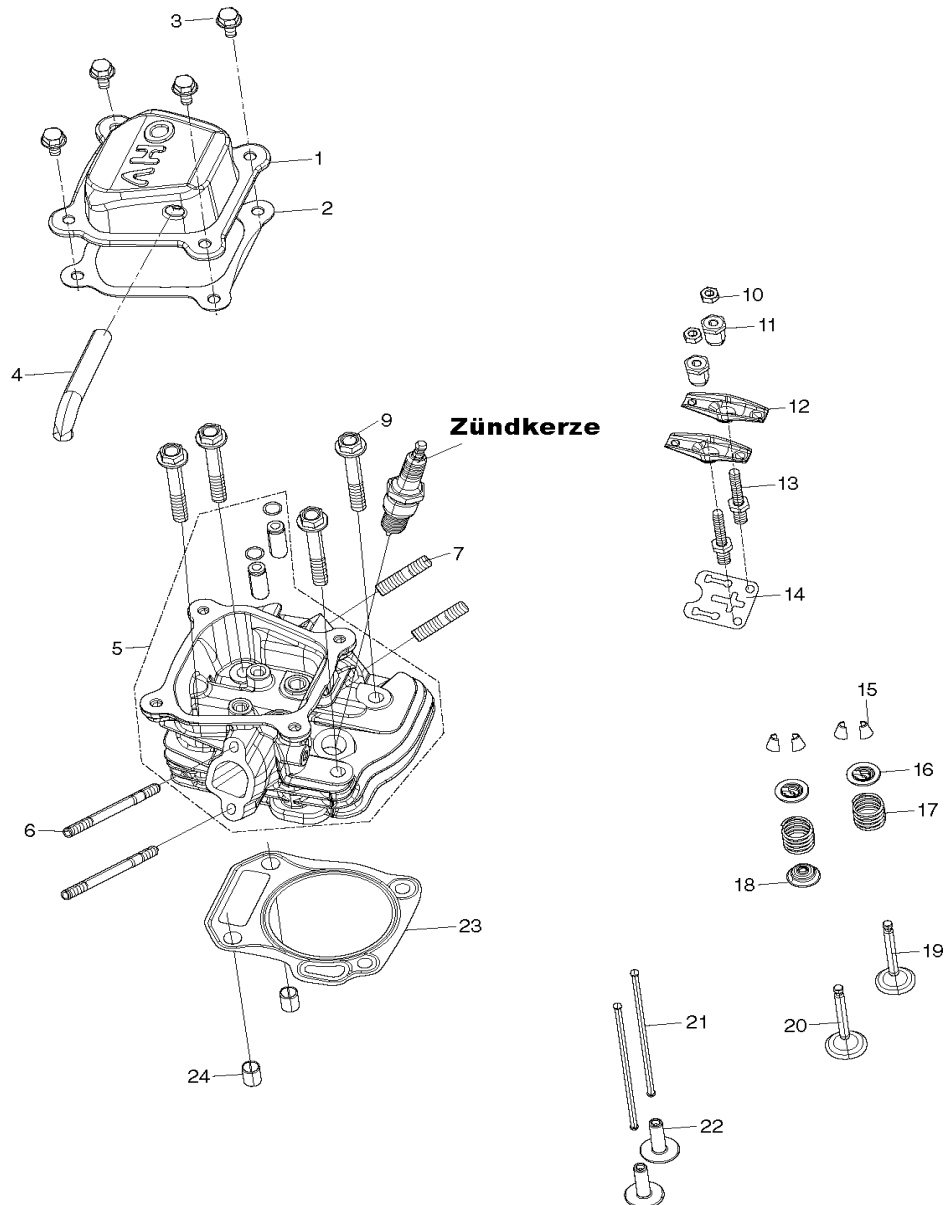

06.01.2015 Seite 3 / 13

EG2850A

Stromerzeuger 2,6kVA

Pos.	Artikel-Nr.	PG	Bezeichnung	Stk.
224	YA00000294	5	Anschlussdraht	1
225	YA00000295	5	Anschlussdraht	1
226	YA00000296	11	Anschlussdraht	1
227	YA00000297	3	Anschlussdraht	1
228	YA00000298	5	Anschlussdraht	1
229	YA00000299	9	Anschlussdraht	1
230	YA00000301	9	Anschlussdraht	1
231	YA00000302	13	Anschlussdraht	1
232	YA00000303	12	Anschlussdraht	1
233	YA00000304	6	Anschlussdraht	1
234	YA00000305	6	Anschlussdraht	1
235	YA00000306	14	Anschlussdraht	2
236	YA00000307	12	Anschlussdraht	2
239	YA00000201	1	Anschlussteckerblock	1
240	YA00000200	1	Anschlussbuchse	1
241	YA00000195	1	Kabelbinder	8
242	YA00000263	5	Abdeckkappe	1
243	YA00000193	10	Kunststoffrohr flexibel 0,22m	1
244	YA00000569	1	Schrumpfschlauch 0,1m	2
245	YA00000570	1	Anschlussblock	2

*** Zubehör ***

Z	YA00000147		Zündkerze RN9YC	1

EG2850A

Stromerzeuger 2,6kVA