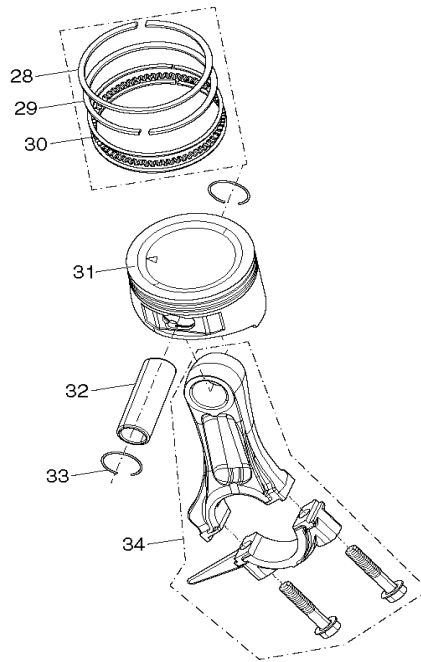

EG2850A

Stromerzeuger 2,6kVA