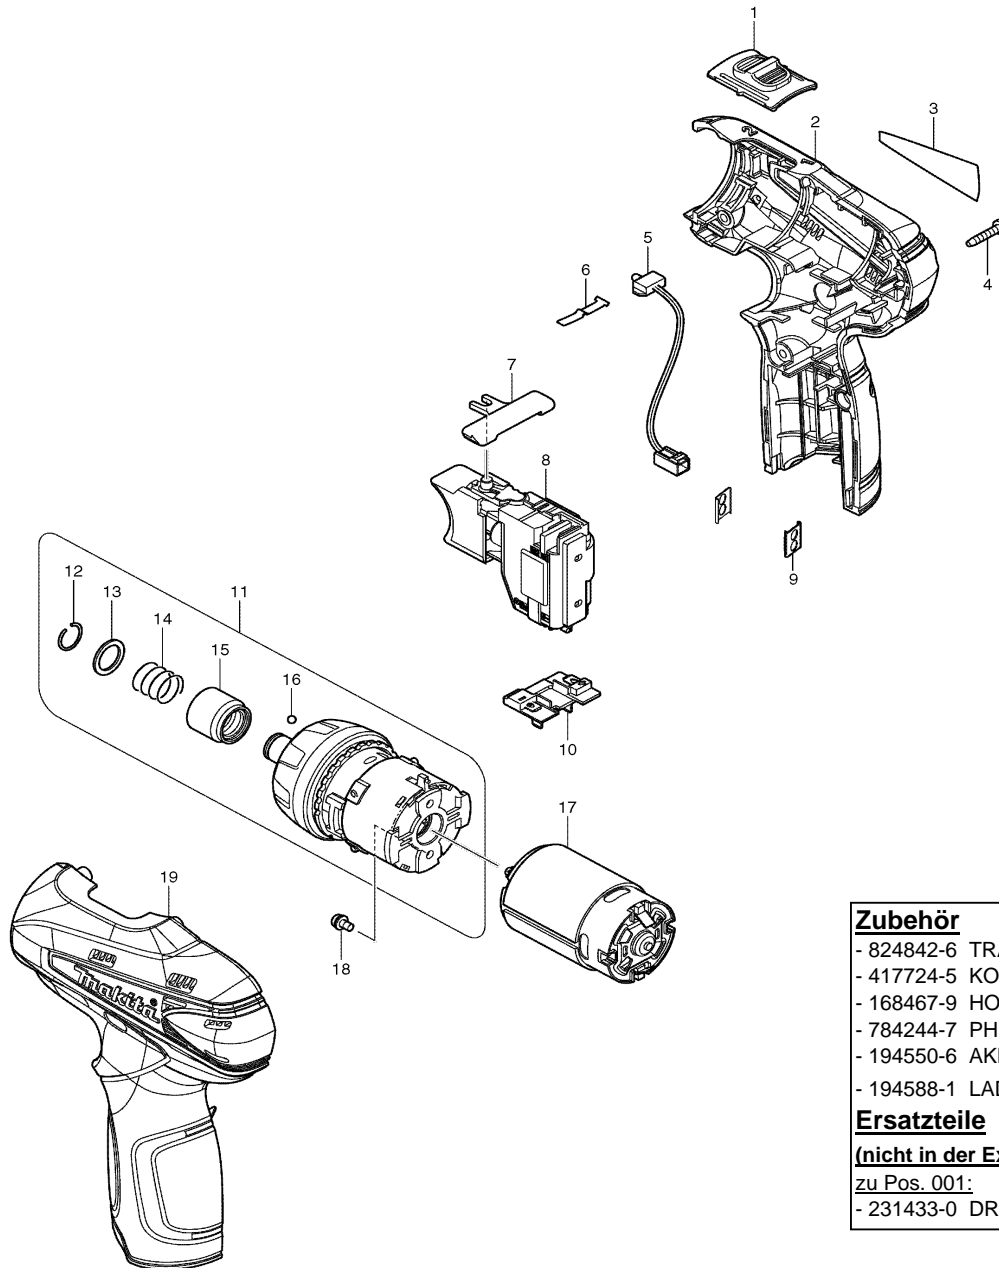

Modell DF030D
Akku- Bohrschrauber 10,8V Li-ion

Pos.	*PG	Bestell-Nr.	Bezeichnung
001	6	125461-4	DREHZAHLUMSCHALTER
002	28	188498-2	GEHAEUSE-SET INKL. 19
003	2	865041-1	TYPENSCHILD
004	1	266130-9	BLECHSCHRAUBE PT 3x16 [6]
005	22	631813-4	LED
006	2	232239-9	BLATTFEDER
007	2	450504-6	SCHALTERSCHIEBER
008	28	650599-1	ELEKTRONIKSCHALTER C3HY-1A-LM
009	1	345998-7	PLATTE [2]
010	11	643830-2	KONTAKTPLATTE
011	30	125459-1	GETRIEBE KPL.
012	1	231965-7	SPRENGRING 10
013	2	267143-3	SCHEIBE
014	2	233005-7	DRUCKFEDER 13
015	10	324919-2	WERKZEUGVERRIEGELUNG
016	1	216019-1	KUGEL 3 [2]
017	23	629853-4	GLEICHSTROMMOTOR 10,8V
018	1	911003-8	SCHRAUBE M3x6 [2]
019	28	188498-2	GEHAEUSE-SET INKL. 2

Zubehör

- 824842-6 TRANSPORTKOFFER
- 417724-5 KOFFERVERSCHLUSS
- 168467-9 HOLSTER
- 784244-7 PH BIT 1/4" 2x50mm
- 194550-6 AKKU BL1013 Li-Ion
- 194588-1 LADEGERAET DC10WA

Ersatzteile

(nicht in der Explosionszeichnung vorhanden)

zu Pos. 001:

- 231433-0 DRUCKFEDER 4